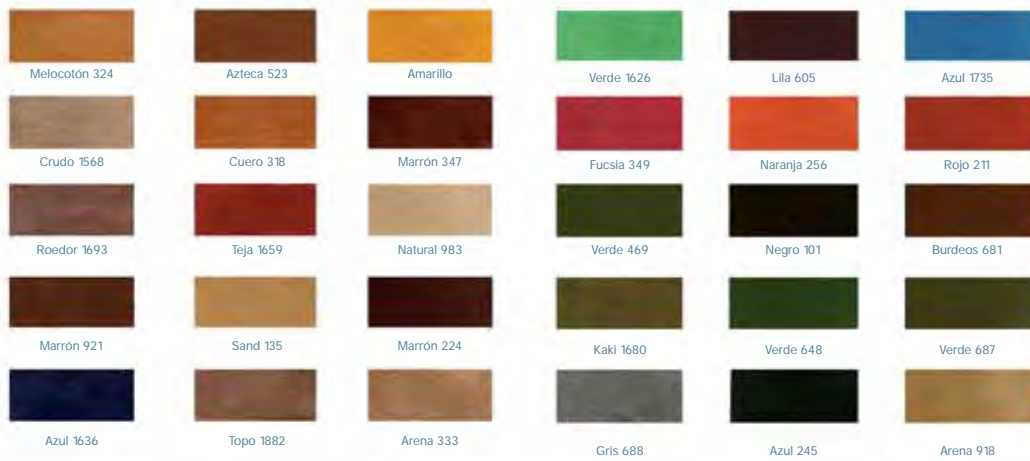

A medida

Piel Gacela

Serraje

Cuero Regenerado

Polipiel New